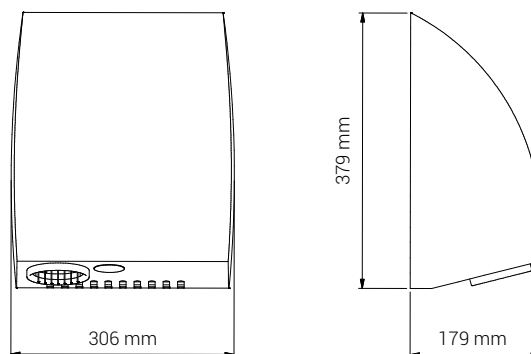

Tekniske data

Type	STAINLESS DESIGN AE HÅNDTØRRER Prod. No.: 280, 290, 291 Berøringsfri varmluftshåndtørrer med IR-sensor
Mål	H: 379 mm x B: 306 mm x D: 179 mm
Materiale	1,5 mm børstet rustfrit stål, AISI 304
Tørretid	Ca. 20-25 sek.
Tilslutning	230 V, 50/60 Hz, Klasse I
Totaleffekt	2360 W
Effekt, standby	0,8 W
Effekt, varmelegeme	2250 W
Effekt, motor	110 W
Støjniveau	62 dBA
Maks. luftmængde	72 l/sek.
Maks. luftkapacitet	20,5 m/sek.
Maks. luft-temperatur	65° C
Nettovægt	8 kg
Tæthedegrad	IP23
Udbudstekst	Berøringsfri håndtørrer med kabinet i 1,5 mm børstet, rustfrit stål, infrarød sensor og elektronisk timer, tørretid 20-25 sek. IP23, 230 V, 50/60 Hz, 2360 W, klasse I (til jordtilslutning). 62 dBA. Nettovægt 8 kg. H: 379 mm x B: 306 mm x D: 179 mm